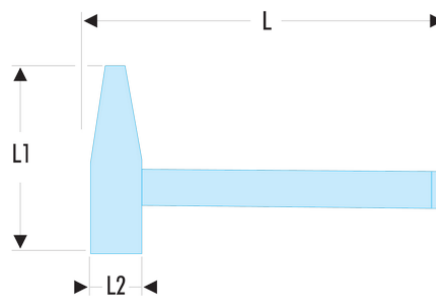

**205H.100 205H - Marteaux de mécanicien**

- Manche Hickory "haute sécurité", triple emmanchement : 2 coins acier et 1 coin bois.

**L [mm]:** 360

**L1 [mm]:** 137

**L2 [mm]:** 36

**Manche:** 210.MHB16

**[kg]:** 1,140