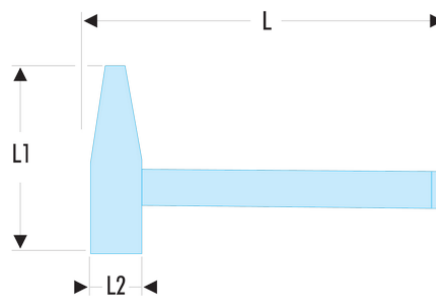

**205H.30 205H - Marteaux de mécanicien**

- Manche Hickory "haute sécurité", triple emmanchement : 2 coins acier et 1 coin bois.

**L [mm]:** 300

**L1 [mm]:** 106

**L2 [mm]:** 23

**Manche:** 210.MHB13

**[kg]:** 0,380