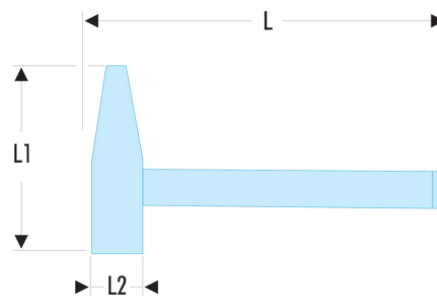

205H.50 205H - Marteaux de mécanicien

- Manche Hickory "haute sécurité", triple emmanchement : 2 coins acier et 1 coin bois.

L [mm]: 320

L1 [mm]: 122

L2 [mm]: 27

Manche: 210.MHB14

Qté: 1

[kg]: 0,580