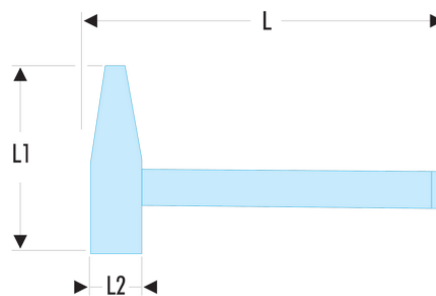

**205H.80 205H - Marteaux de mécanicien**

- Manche Hickory "haute sécurité", triple emmanchement : 2 coins acier et 1 coin bois.

**L [mm]:** 350

**L1 [mm]:** 132

**L2 [mm]:** 33

**Manche:** 210.MHB15

**[kg]:** 0,960