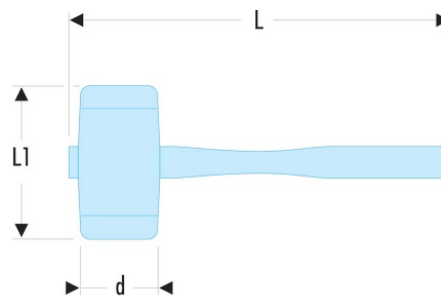

**209.50 209 - Maillets en bois**

- Modèle en bois comprimé lamellé.
- Frettes encastrées en fibre de verre.
- Manche charme.

**d [mm]:** 50

**L [mm]:** 290

**L1 [mm]:** 100

**Qté:** 1

**[g]:** 320

**[kg]:** 0,320