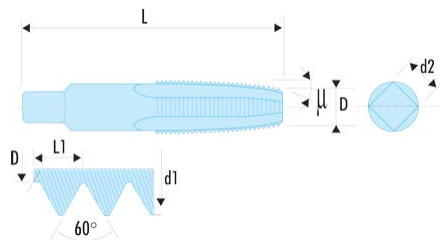

227.14X200T3 227 - Tarauds standards**Description :**

- Acier HSS.
- 227.T3 : Jeux de 3 tarauds (ébaucheur, intermédiaire et finisseur).
- 227.T2 : Jeux de 2 tarauds (ébaucheur et finisseur).

d1 [mm]:	14
----------	----

d2 [mm]:	9,00
----------	------

L [mm]:	95
---------	----

L1 [mm]:	2,00
----------	------

Contenu:	x 3
----------	-----

[g]:	240
------	-----