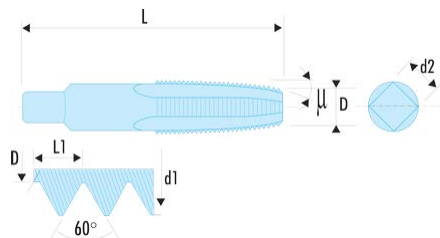

227.20X250T3 227 - Tarauds standards**Description :**

- Acier HSS.
- 227.T3 : Jeux de 3 tarauds (ébaucheur, intermédiaire et finisseur).
- 227.T2 : Jeux de 2 tarauds (ébaucheur et finisseur).

d1 [mm]:	20
d2 [mm]:	11,20
L [mm]:	112
L1 [mm]:	2,50
Contenu:	x 3
[g]:	490