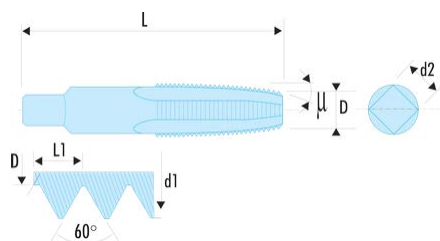

**227.8X125T3 227 - Tarauds standards****Description :**

- Acier HSS.
- 227.T3 : Jeux de 3 tarauds (ébaucheur, intermédiaire et finisseur).
- 227.T2 : Jeux de 2 tarauds (ébaucheur et finisseur).

d1 [mm]:	8
----------	---

d2 [mm]:	6,30
----------	------

L [mm]:	72
---------	----

L1 [mm]:	1,25
----------	------

Contenu:	x 3
----------	-----

[g]:	85
------	----