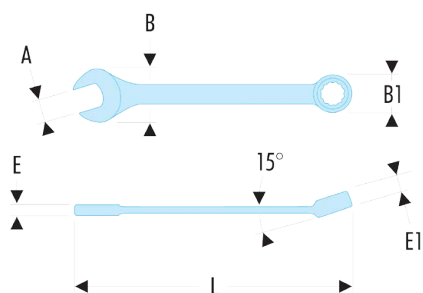

39.1/2F 39F - Clés mixtes courtes en pouces - FLUO**Description :**

- L'outil est détecté par sa fluorescence activée par une lampe ou un néon ultraviolet. Détectable en environnement noir ou sombre jusqu'à 3 mètres.
- Clés mixtes courtes : le manche court et la tête compacte permettent une grande maniabilité. Idéal pour les accès difficiles.
- Oeil 12 pans à profil OGV® pour un serrage puissant tout en protégeant l'écrou. Suffixe H = oeil 6 pans.
- Tête oeil inclinée à 15°.
- Tête fourche inclinée à 15°.
- Dimensions en pouces : de 1/8" à 11/16".
- Présentation : chromée satinée.

A ["]: 1/2

C [mm]: 12

E [mm]: 5,8

E1 [mm]: 8,0

L [mm]: 141

6 pans [mm]: 28,0 x 19,5

[g]: 50