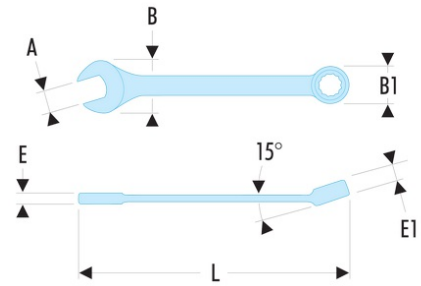

**39.1/2 39 - Clés mixtes courtes en pouces**

- Clés mixtes courtes : le manche court et la tête compacte permettent une grande maniabilité. Idéal pour les accès difficiles.
- Oeil 12 pans à profil OGV® pour un serrage puissant tout en protégeant l'écrou. Suffixe H = oeil 6 pans.
- Tête oeil inclinée à 15°.
- Tête fourche inclinée à 15°.
- Dimensions en pouces : de 1/8" à 11/16".
- Présentation : chromée satinée.

A ["] : 1/2

B x B1 [mm] : 28,0 x 19,5

C1 [mm] : 8

E [mm] : 5,8

E maxi [mm] : 5,8

E1 [mm] : 8,0

L [mm] : 141

6 pans - 12 pans [mm] : 12