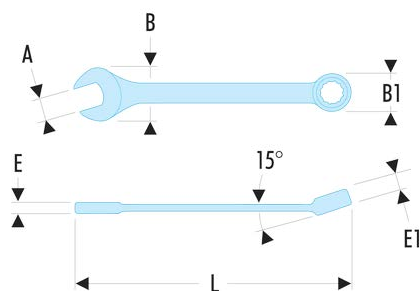

## 39.1/2 39 - Clés mixtes courtes en pouces

### Description :

- Clés mixtes courtes : le manche court et la tête compacte permettent une grande maniabilité. Idéal pour les accès difficiles.
- Oeil 12 pans à profil OGV® pour un serrage puissant tout en protégeant l'écrou. Suffixe H = oeil 6 pans.
- Tête oeil inclinée à 15°.
- Tête fourche inclinée à 15°.
- Dimensions en pouces : de 1/8" à 11/16".
- Présentation : chromée satinée.

A ["]:	1/2
B x B1 [mm]:	28,0 x 19,5
C1 [mm]:	8
E [mm]:	5,8
E1 [mm]:	8,0
L [mm]:	141
6 pans - 12 pans [mm]:	12
[g]:	50