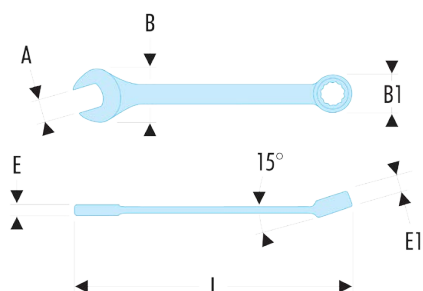

39.1/4F 39F - Clés mixtes courtes en pouces - FLUO**Description :**

- L'outil est détecté par sa fluorescence activée par une lampe ou un néon ultraviolet. Détectable en environnement noir ou sombre jusqu'à 3 mètres.
- Clés mixtes courtes : le manche court et la tête compacte permettent une grande maniabilité. Idéal pour les accès difficiles.
- Oeil 12 pans à profil OGV® pour un serrage puissant tout en protégeant l'écrou. Suffixe H = oeil 6 pans.
- Tête oeil inclinée à 15°.
- Tête fourche inclinée à 15°.
- Dimensions en pouces : de 1/8" à 11/16".
- Présentation : chromée satinée.

A ["]:	1/4
--------	-----

C [mm]:	6
---------	---

E [mm]:	4.1
---------	-----

E1 [mm]:	5,0
----------	-----

L [mm]:	90
---------	----

6 pans [mm]:	15,0 x 10,4
--------------	-------------

[g]:	15
------	----