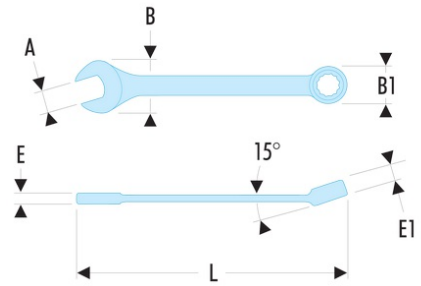

39.1/4 39 - Clés mixtes courtes en pouces

- Clés mixtes courtes : le manche court et la tête compacte permettent une grande maniabilité. Idéal pour les accès difficiles.
- Oeil 12 pans à profil OGV® pour un serrage puissant tout en protégeant l'écrou. Suffixe H = oeil 6 pans.
- Tête oeil inclinée à 15°.
- Tête fourche inclinée à 15°.
- Dimensions en pouces : de 1/8" à 11/16".
- Présentation : chromée satinée.

A ["] : 1/4

B x B1 [mm] : 15,0 x 10,4

C1 [mm] : 5

E [mm] : 4,1

E maxi [mm] : 4.1

E1 [mm] : 5,0

L [mm] : 90

6 pans - 12 pans [mm] : 6