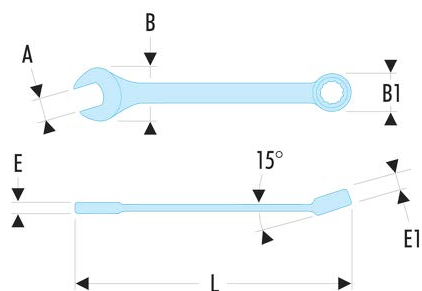

39.1/4 39 - Clés mixtes courtes en pouces

Description :

- Clés mixtes courtes : le manche court et la tête compacte permettent une grande maniabilité. Idéal pour les accès difficiles.
- Oeil 12 pans à profil OGV® pour un serrage puissant tout en protégeant l'écrou. Suffixe H = oeil 6 pans.
- Tête oeil inclinée à 15°.
- Tête fourche inclinée à 15°.
- Dimensions en pouces : de 1/8" à 11/16".
- Présentation : chromée satinée.

A ["]:	1/4
B x B1 [mm]:	15,0 x 10,4
C1 [mm]:	5
E [mm]:	4,1
E1 [mm]:	5,0
L [mm]:	90
6 pans - 12 pans [mm]:	6
[g]:	15