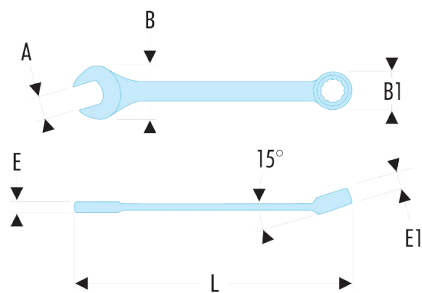

39.1/8HF 39F - Clés mixtes courtes en pouces - FLUO**Description :**

- L'outil est détecté par sa fluorescence activée par une lampe ou un néon ultraviolet. Détectable en environnement noir ou sombre jusqu'à 3 mètres.
- Clés mixtes courtes : le manche court et la tête compacte permettent une grande maniabilité. Idéal pour les accès difficiles.
- Oeil 12 pans à profil OGV® pour un serrage puissant tout en protégeant l'écrou. Suffixe H = oeil 6 pans.
- Tête oeil inclinée à 15°.
- Tête fourche inclinée à 15°.
- Dimensions en pouces : de 1/8" à 11/16".
- Présentation : chromée satinée.

A ["]:	1/8
--------	-----

B [mm]:	10,0
---------	------

B1 [mm]:	7,0
----------	-----

E [mm]:	3,1
---------	-----

E1 [mm]:	3,1
----------	-----

L [mm]:	77
---------	----

6 pans [mm]:	6
--------------	---

[g]:	10
------	----