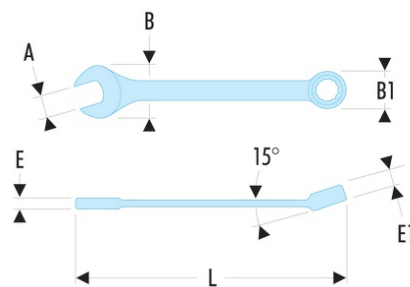

39.1/8H 39 - Clés mixtes courtes en pouces

- Clés mixtes courtes : le manche court et la tête compacte permettent une grande maniabilité. Idéal pour les accès difficiles.
- Oeil 12 pans à profil OGV® pour un serrage puissant tout en protégeant l'écrou. Suffixe H = oeil 6 pans.
- Tête oeil inclinée à 15°.
- Tête fourche inclinée à 15°.
- Dimensions en pouces : de 1/8" à 11/16".
- Présentation : chromée satinée.

A ["] : 1/8

B x B1 [mm] : 10,0 x 7,0

C1 [mm] : 3.1

E [mm] : 3,1

E maxi [mm] : 3.1

E1 [mm] : 3,1

L [mm] : 77

6 pans - 12 pans [mm] : 6