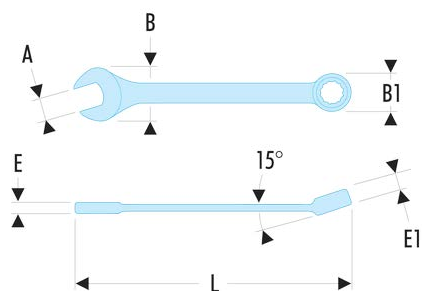

39.1/8H 39 - Clés mixtes courtes en pouces

Description :

- Clés mixtes courtes : le manche court et la tête compacte permettent une grande maniabilité. Idéal pour les accès difficiles.
- Oeil 12 pans à profil OGV® pour un serrage puissant tout en protégeant l'écrou. Suffixe H = oeil 6 pans.
- Tête oeil inclinée à 15°.
- Tête fourche inclinée à 15°.
- Dimensions en pouces : de 1/8" à 11/16".
- Présentation : chromée satinée.

A ["]:	1/8
B x B1 [mm]:	10,0 x 7,0
C1 [mm]:	3,1
E [mm]:	3,1
E1 [mm]:	3,1
L [mm]:	77
6 pans - 12 pans [mm]:	6
[g]:	10