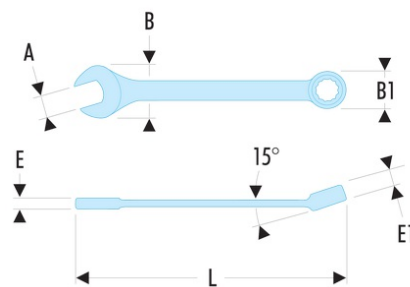

**39.10 39 - Clés mixtes courtes métriques**

- Clés mixtes courtes : le manche court et la tête compacte permettent une grande maniabilité. Idéal pour les accès difficiles.
- Oeil 12 pans à profil OGV® pour un serrage puissant tout en protégeant l'écrou. Suffixe H = oeil 6 pans.
- Tête oeil inclinée à 15°.
- Tête fourche inclinée à 15°.
- Dimensions métriques : de 3,2 à 17 mm.
- Présentation : chromée satinée.

A [mm]: 10

B x B1 [mm]: 21,5 x 15,3

C1 [mm]: 6.4

E [mm]: 5,1

E maxi [mm]: 5.1

E1 [mm]: 6,4

L [mm]: 103

6 pans - 12 pans [mm]: 12