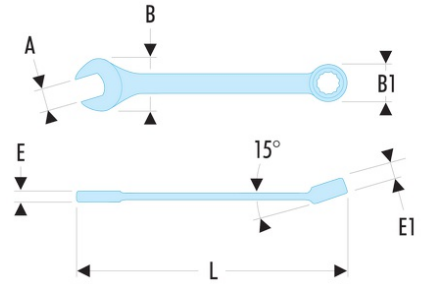

39.11/16 39 - Clés mixtes courtes en pouces

- Clés mixtes courtes : le manche court et la tête compacte permettent une grande maniabilité. Idéal pour les accès difficiles.
- Oeil 12 pans à profil OGV® pour un serrage puissant tout en protégeant l'écrou. Suffixe H = oeil 6 pans.
- Tête oeil inclinée à 15°.
- Tête fourche inclinée à 15°.
- Dimensions en pouces : de 1/8" à 11/16".
- Présentation : chromée satinée.

A ["]: 11/16

B x B1 [mm]: 36,5 x 25,0

C1 [mm]: 10

E [mm]: 6,9

E maxi [mm]: 6.9

E1 [mm]: 10,0

L [mm]: 165

6 pans - 12 pans [mm]: 12