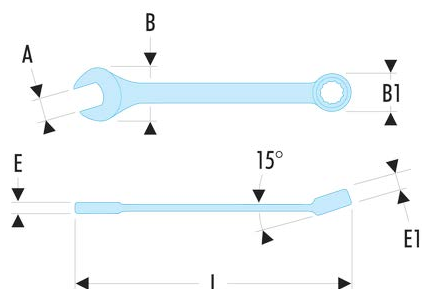

39.11/16 39 - Clés mixtes courtes en pouces

Description :

- Clés mixtes courtes : le manche court et la tête compacte permettent une grande maniabilité. Idéal pour les accès difficiles.
- Oeil 12 pans à profil OGV® pour un serrage puissant tout en protégeant l'écrou. Suffixe H = oeil 6 pans.
- Tête oeil inclinée à 15°.
- Tête fourche inclinée à 15°.
- Dimensions en pouces : de 1/8" à 11/16".
- Présentation : chromée satinée.

A ["]:	11/16
B x B1 [mm]:	36,5 x 25,0
C1 [mm]:	10
E [mm]:	6,9
E1 [mm]:	10,0
L [mm]:	165
6 pans - 12 pans [mm]:	12
[g]:	100