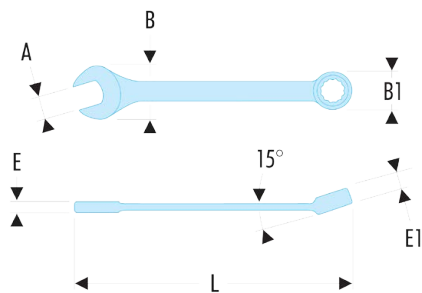

39.11/32F 39F - Clés mixtes courtes en pouces - FLUO**Description :**

- L'outil est détecté par sa fluorescence activée par une lampe ou un néon ultraviolet. Détectable en environnement noir ou sombre jusqu'à 3 mètres.
- Clés mixtes courtes : le manche court et la tête compacte permettent une grande maniabilité. Idéal pour les accès difficiles.
- Oeil 12 pans à profil OGV® pour un serrage puissant tout en protégeant l'écrou. Suffixe H = oeil 6 pans.
- Tête oeil inclinée à 15°.
- Tête fourche inclinée à 15°.
- Dimensions en pouces : de 1/8" à 11/16".
- Présentation : chromée satinée.

A ["]:	11/32
C [mm]:	6
E [mm]:	4.8
E1 [mm]:	6,0
L [mm]:	98
6 pans [mm]:	19,4 x 14,0
[g]:	25