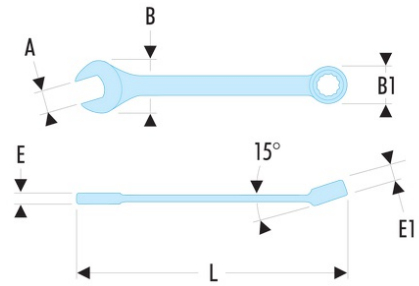

39.11/32 39 - Clés mixtes courtes en pouces

- Clés mixtes courtes : le manche court et la tête compacte permettent une grande maniabilité. Idéal pour les accès difficiles.
- Oeil 12 pans à profil OGV® pour un serrage puissant tout en protégeant l'écrou. Suffixe H = oeil 6 pans.
- Tête oeil inclinée à 15°.
- Tête fourche inclinée à 15°.
- Dimensions en pouces : de 1/8" à 11/16".
- Présentation : chromée satinée.

A ["]: 11/32

B x B1 [mm]: 19,4 x 14,0

C1 [mm]: 6

E [mm]: 4,8

E maxi [mm]: 4.8

E1 [mm]: 6,0

L [mm]: 98

6 pans - 12 pans [mm]: 6