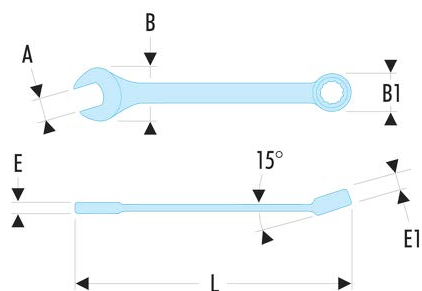

39.11/32 39 - Clés mixtes courtes en pouces

Description :

- Clés mixtes courtes : le manche court et la tête compacte permettent une grande maniabilité. Idéal pour les accès difficiles.
- Oeil 12 pans à profil OGV® pour un serrage puissant tout en protégeant l'écrou. Suffixe H = oeil 6 pans.
- Tête oeil inclinée à 15°.
- Tête fourche inclinée à 15°.
- Dimensions en pouces : de 1/8" à 11/16".
- Présentation : chromée satinée.

A ["]:	11/32
B x B1 [mm]:	19,4 x 14,0
C1 [mm]:	6
E [mm]:	4,8
E1 [mm]:	6,0
L [mm]:	98
6 pans - 12 pans [mm]:	6
[g]:	25