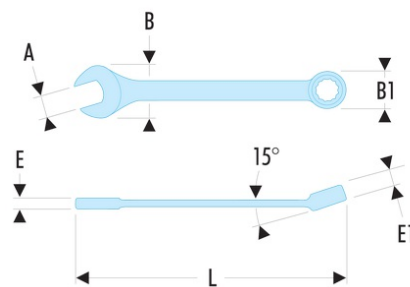

39.11 39 - Clés mixtes courtes métriques

- Clés mixtes courtes : le manche court et la tête compacte permettent une grande maniabilité. Idéal pour les accès difficiles.
- Oeil 12 pans à profil OGV® pour un serrage puissant tout en protégeant l'écrou. Suffixe H = oeil 6 pans.
- Tête oeil inclinée à 15°.
- Tête fourche inclinée à 15°.
- Dimensions métriques : de 3,2 à 17 mm.
- Présentation : chromée satinée.

A [mm]: 11

B x B1 [mm]: 23,7 x 16,8

C1 [mm]: 6,8

E [mm]: 5,3

E maxi [mm]: 5,3

E1 [mm]: 6,8

L [mm]: 109

6 pans - 12 pans [mm]: 12