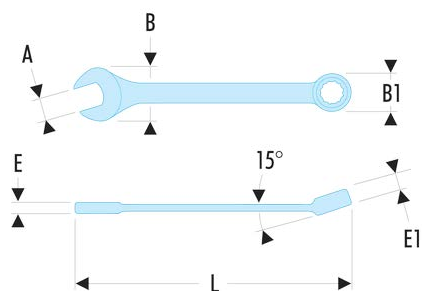

39.11 39 - Clés mixtes courtes métriques

Description :

- Clés mixtes courtes : le manche court et la tête compacte permettent une grande maniabilité. Idéal pour les accès difficiles.
- Oeil 12 pans à profil OGV® pour un serrage puissant tout en protégeant l'écrou. Suffixe H = oeil 6 pans.
- Tête oeil inclinée à 15°.
- Tête fourche inclinée à 15°.
- Dimensions métriques : de 3,2 à 17 mm.
- Présentation : chromée satinée.

A [mm]:	11
B x B1 [mm]:	23,7 x 16,8
C1 [mm]:	6,8
E [mm]:	5,3
E1 [mm]:	6,8
L [mm]:	109
6 pans - 12 pans [mm]:	12
[g]:	35