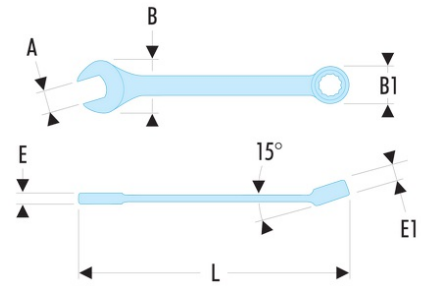

39.12 39 - Clés mixtes courtes métriques

- Clés mixtes courtes : le manche court et la tête compacte permettent une grande maniabilité. Idéal pour les accès difficiles.
- Oeil 12 pans à profil OGV® pour un serrage puissant tout en protégeant l'écrou. Suffixe H = oeil 6 pans.
- Tête oeil inclinée à 15°.
- Tête fourche inclinée à 15°.
- Dimensions métriques : de 3,2 à 17 mm.
- Présentation : chromée satinée.

A [mm]: 12

B x B1 [mm]: 26,0 x 18,0

C1 [mm]: 7.5

E [mm]: 5,5

E maxi [mm]: 5.5

E1 [mm]: 7,5

L [mm]: 127

6 pans - 12 pans [mm]: 12