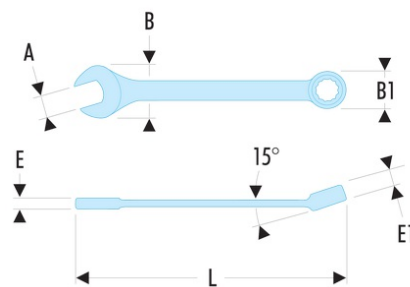

39.13 39 - Clés mixtes courtes métriques

- Clés mixtes courtes : le manche court et la tête compacte permettent une grande maniabilité. Idéal pour les accès difficiles.
- Oeil 12 pans à profil OGV® pour un serrage puissant tout en protégeant l'écrou. Suffixe H = oeil 6 pans.
- Tête oeil inclinée à 15°.
- Tête fourche inclinée à 15°.
- Dimensions métriques : de 3,2 à 17 mm.
- Présentation : chromée satinée.

A [mm]: 13

B x B1 [mm]: 28,0 x 19,5

C1 [mm]: 8

E [mm]: 5,8

E maxi [mm]: 5.8

E1 [mm]: 8,0

L [mm]: 141

6 pans - 12 pans [mm]: 12