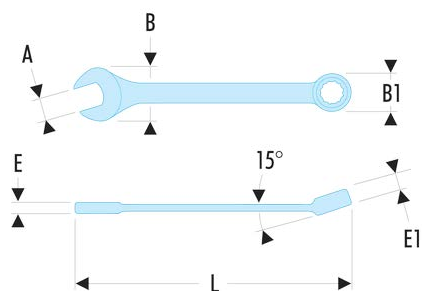

## 39.13 39 - Clés mixtes courtes métriques

### Description :

- Clés mixtes courtes : le manche court et la tête compacte permettent une grande maniabilité. Idéal pour les accès difficiles.
- Oeil 12 pans à profil OGV® pour un serrage puissant tout en protégeant l'écrou. Suffixe H = oeil 6 pans.
- Tête oeil inclinée à 15°.
- Tête fourche inclinée à 15°.
- Dimensions métriques : de 3,2 à 17 mm.
- Présentation : chromée satinée.

A [mm]:	13
B x B1 [mm]:	28,0 x 19,5
C1 [mm]:	8
E [mm]:	5,8
E1 [mm]:	8,0
L [mm]:	141
6 pans - 12 pans [mm]:	12
[g]:	55