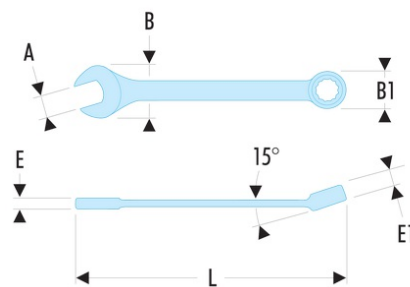

39.14 39 - Clés mixtes courtes métriques

- Clés mixtes courtes : le manche court et la tête compacte permettent une grande maniabilité. Idéal pour les accès difficiles.
- Oeil 12 pans à profil OGV® pour un serrage puissant tout en protégeant l'écrou. Suffixe H = oeil 6 pans.
- Tête oeil inclinée à 15°.
- Tête fourche inclinée à 15°.
- Dimensions métriques : de 3,2 à 17 mm.
- Présentation : chromée satinée.

A [mm]: 14

B x B1 [mm]: 30,2 x 20,8

C1 [mm]: 8.5

E [mm]: 6,0

E maxi [mm]: 6

E1 [mm]: 8,5

L [mm]: 147

6 pans - 12 pans [mm]: 12