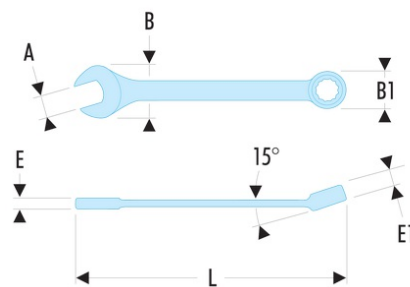

39.15 39 - Clés mixtes courtes métriques

- Clés mixtes courtes : le manche court et la tête compacte permettent une grande maniabilité. Idéal pour les accès difficiles.
- Oeil 12 pans à profil OGV® pour un serrage puissant tout en protégeant l'écrou. Suffixe H = oeil 6 pans.
- Tête oeil inclinée à 15°.
- Tête fourche inclinée à 15°.
- Dimensions métriques : de 3,2 à 17 mm.
- Présentation : chromée satinée.

A [mm]: 15

B x B1 [mm]: 32,3 x 22,1

C1 [mm]: 9

E [mm]: 6,4

E maxi [mm]: 6.4

E1 [mm]: 9,0

L [mm]: 152

6 pans - 12 pans [mm]: 12