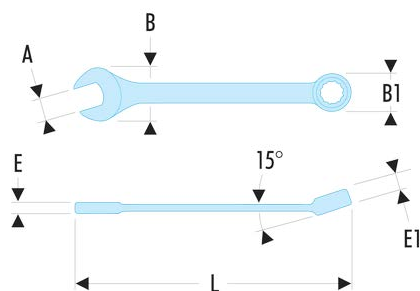

39.15 39 - Clés mixtes courtes métriques

Description :

- Clés mixtes courtes : le manche court et la tête compacte permettent une grande maniabilité. Idéal pour les accès difficiles.
- Oeil 12 pans à profil OGV® pour un serrage puissant tout en protégeant l'écrou. Suffixe H = oeil 6 pans.
- Tête oeil inclinée à 15°.
- Tête fourche inclinée à 15°.
- Dimensions métriques : de 3,2 à 17 mm.
- Présentation : chromée satinée.

A [mm]:	15
B x B1 [mm]:	32,3 x 22,1
C1 [mm]:	9
E [mm]:	6,4
E1 [mm]:	9,0
L [mm]:	152
6 pans - 12 pans [mm]:	12
[g]:	80