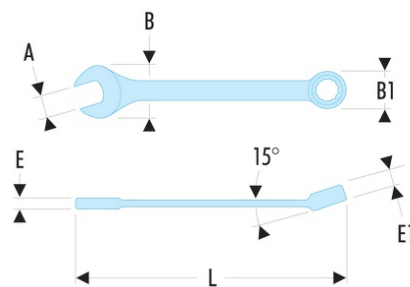

39.16 39 - Clés mixtes courtes métriques

- Clés mixtes courtes : le manche court et la tête compacte permettent une grande maniabilité. Idéal pour les accès difficiles.
- Oeil 12 pans à profil OGV® pour un serrage puissant tout en protégeant l'écrou. Suffixe H = oeil 6 pans.
- Tête oeil inclinée à 15°.
- Tête fourche inclinée à 15°.
- Dimensions métriques : de 3,2 à 17 mm.
- Présentation : chromée satinée.

A [mm]: 16

B x B1 [mm]: 34,4 x 23,6

C1 [mm]: 9,6

E [mm]: 6,7

E maxi [mm]: 6,7

E1 [mm]: 9,6

L [mm]: 158

6 pans - 12 pans [mm]: 12