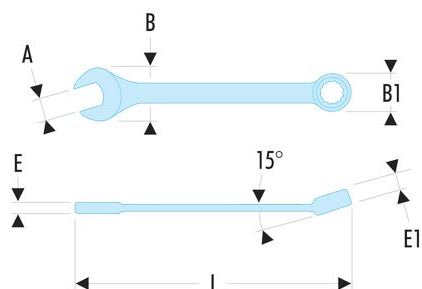

39.16 39 - Clés mixtes courtes métriques

Description :

- Clés mixtes courtes : le manche court et la tête compacte permettent une grande maniabilité. Idéal pour les accès difficiles.
- Oeil 12 pans à profil OGV® pour un serrage puissant tout en protégeant l'écrou. Suffixe H = oeil 6 pans.
- Tête oeil inclinée à 15°.
- Tête fourche inclinée à 15°.
- Dimensions métriques : de 3,2 à 17 mm.
- Présentation : chromée satinée.

A [mm]:	16
B x B1 [mm]:	34,4 x 23,6
C1 [mm]:	9,6
E [mm]:	6,7
E1 [mm]:	9,6
L [mm]:	158
6 pans - 12 pans [mm]:	12
[g]:	90