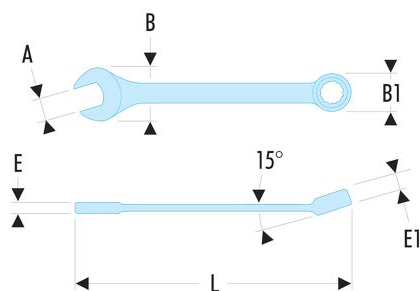

39.17 39 - Clés mixtes courtes métriques

Description :

- Clés mixtes courtes : le manche court et la tête compacte permettent une grande maniabilité. Idéal pour les accès difficiles.
- Oeil 12 pans à profil OGV® pour un serrage puissant tout en protégeant l'écrou. Suffixe H = oeil 6 pans.
- Tête oeil inclinée à 15°.
- Tête fourche inclinée à 15°.
- Dimensions métriques : de 3,2 à 17 mm.
- Présentation : chromée satinée.

A [mm]:	17
B x B1 [mm]:	36,5 x 25,0
C1 [mm]:	10
E [mm]:	6,9
E1 [mm]:	10,0
L [mm]:	165
6 pans - 12 pans [mm]:	12
[g]:	100