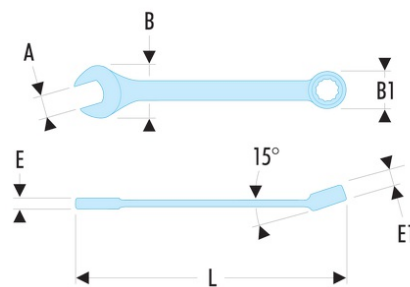

**39.3/16H 39 - Clés mixtes courtes en pouces**

- Clés mixtes courtes : le manche court et la tête compacte permettent une grande maniabilité. Idéal pour les accès difficiles.
- Oeil 12 pans à profil OGV® pour un serrage puissant tout en protégeant l'écrou. Suffixe H = oeil 6 pans.
- Tête oeil inclinée à 15°.
- Tête fourche inclinée à 15°.
- Dimensions en pouces : de 1/8" à 11/16".
- Présentation : chromée satinée.

A ["] : 3/16

B x B1 [mm] : 11,8 x 9,0

C1 [mm] : 4

E [mm] : 3,5

E maxi [mm] : 3.5

E1 [mm] : 4,0

L [mm] : 82

6 pans - 12 pans [mm] : 6