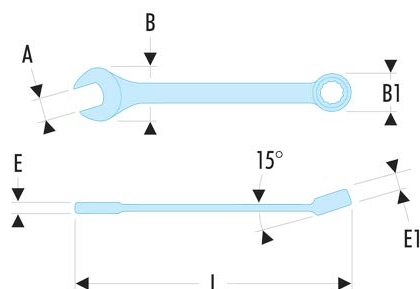

39.3/16H 39 - Clés mixtes courtes en pouces**Description :**

- Clés mixtes courtes : le manche court et la tête compacte permettent une grande maniabilité. Idéal pour les accès difficiles.
- Oeil 12 pans à profil OGV® pour un serrage puissant tout en protégeant l'écrou. Suffixe H = oeil 6 pans.
- Tête oeil inclinée à 15°.
- Tête fourche inclinée à 15°.
- Dimensions en pouces : de 1/8" à 11/16".
- Présentation : chromée satinée.

A ["]:	3/16
B x B1 [mm]:	11,8 x 9,0
C1 [mm]:	4
E [mm]:	3,5
E1 [mm]:	4,0
L [mm]:	82
6 pans - 12 pans [mm]:	6
[g]:	10