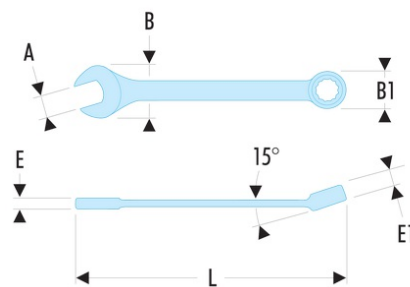

39.3,2H 39 - Clés mixtes courtes métriques

- Clés mixtes courtes : le manche court et la tête compacte permettent une grande maniabilité. Idéal pour les accès difficiles.
- Oeil 12 pans à profil OGV® pour un serrage puissant tout en protégeant l'écrou. Suffixe H = oeil 6 pans.
- Tête oeil inclinée à 15°.
- Tête fourche inclinée à 15°.
- Dimensions métriques : de 3,2 à 17 mm.
- Présentation : chromée satinée.

A [mm]: 3,2

B x B1 [mm]: 10,0 x 7,0

C1 [mm]: 3.1

E [mm]: 3,1

E maxi [mm]: 3.1

E1 [mm]: 3,1

L [mm]: 77

6 pans - 12 pans [mm]: 6