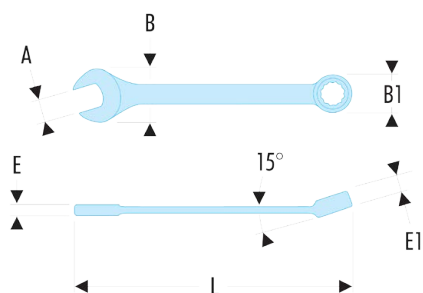

39.3/8F 39F - Clés mixtes courtes en pouces - FLUO**Description :**

- L'outil est détecté par sa fluorescence activée par une lampe ou un néon ultraviolet. Détectable en environnement noir ou sombre jusqu'à 3 mètres.
- Clés mixtes courtes : le manche court et la tête compacte permettent une grande maniabilité. Idéal pour les accès difficiles.
- Oeil 12 pans à profil OGV® pour un serrage puissant tout en protégeant l'écrou. Suffixe H = oeil 6 pans.
- Tête oeil inclinée à 15°.
- Tête fourche inclinée à 15°.
- Dimensions en pouces : de 1/8" à 11/16".
- Présentation : chromée satinée.

A ["]:	3/8
--------	-----

C [mm]:	6
---------	---

E [mm]:	5.1
---------	-----

E1 [mm]:	6,4
----------	-----

L [mm]:	103
---------	-----

6 pans [mm]:	21,5 x 15,3
--------------	-------------

[g]:	30
------	----