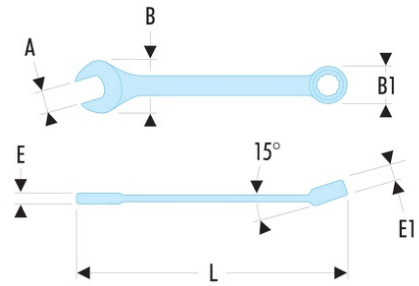

39.3/8 39 - Clés mixtes courtes en pouces

- Clés mixtes courtes : le manche court et la tête compacte permettent une grande maniabilité. Idéal pour les accès difficiles.
- Oeil 12 pans à profil OGV® pour un serrage puissant tout en protégeant l'écrou. Suffixe H = oeil 6 pans.
- Tête oeil inclinée à 15°.
- Tête fourche inclinée à 15°.
- Dimensions en pouces : de 1/8" à 11/16".
- Présentation : chromée satinée.

A ["] : 3/8

B x B1 [mm] : 21,5 x 15,3

C1 [mm] : 6.4

E [mm] : 5,1

E maxi [mm] : 5.1

E1 [mm] : 6,4

L [mm] : 103

6 pans - 12 pans [mm] : 6