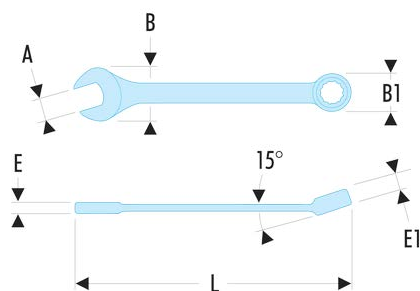

39.3/8 39 - Clés mixtes courtes en pouces

Description :

- Clés mixtes courtes : le manche court et la tête compacte permettent une grande maniabilité. Idéal pour les accès difficiles.
- Oeil 12 pans à profil OGV® pour un serrage puissant tout en protégeant l'écrou. Suffixe H = oeil 6 pans.
- Tête oeil inclinée à 15°.
- Tête fourche inclinée à 15°.
- Dimensions en pouces : de 1/8" à 11/16".
- Présentation : chromée satinée.

A ["]:	3/8
B x B1 [mm]:	21,5 x 15,3
C1 [mm]:	6,4
E [mm]:	5,1
E1 [mm]:	6,4
L [mm]:	103
6 pans - 12 pans [mm]:	6
[g]:	30