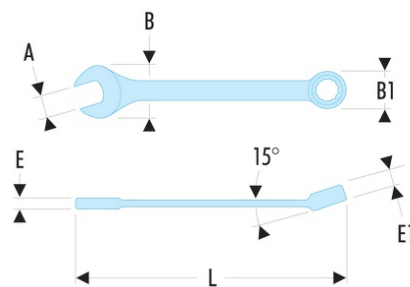

39.4H 39 - Clés mixtes courtes métriques

- Clés mixtes courtes : le manche court et la tête compacte permettent une grande maniabilité. Idéal pour les accès difficiles.
- Oeil 12 pans à profil OGV® pour un serrage puissant tout en protégeant l'écrou. Suffixe H = oeil 6 pans.
- Tête oeil inclinée à 15°.
- Tête fourche inclinée à 15°.
- Dimensions métriques : de 3,2 à 17 mm.
- Présentation : chromée satinée.

A [mm]: 4

B x B1 [mm]: 10,0 x 8,0

C1 [mm]: 3.1

E [mm]: 3,1

E maxi [mm]: 3.1

E1 [mm]: 3,1

L [mm]: 77

6 pans - 12 pans [mm]: 6