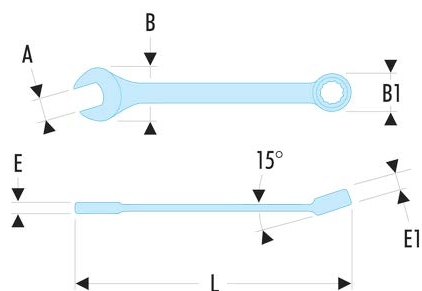

39.4H 39 - Clés mixtes courtes métriques

Description :

- Clés mixtes courtes : le manche court et la tête compacte permettent une grande maniabilité. Idéal pour les accès difficiles.
- Oeil 12 pans à profil OGV® pour un serrage puissant tout en protégeant l'écrou. Suffixe H = oeil 6 pans.
- Tête oeil inclinée à 15°.
- Tête fourche inclinée à 15°.
- Dimensions métriques : de 3,2 à 17 mm.
- Présentation : chromée satinée.

A [mm]:	4
B x B1 [mm]:	10,0 x 8,0
C1 [mm]:	3,1
E [mm]:	3,1
E1 [mm]:	3,1
L [mm]:	77
6 pans - 12 pans [mm]:	6
[g]:	10