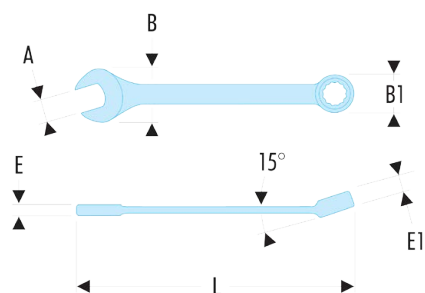

**39.5/16F 39F - Clés mixtes courtes en pouces - FLUO****Description :**

- L'outil est détecté par sa fluorescence activée par une lampe ou un néon ultraviolet. Détectable en environnement noir ou sombre jusqu'à 3 mètres.
- Clés mixtes courtes : le manche court et la tête compacte permettent une grande maniabilité. Idéal pour les accès difficiles.
- Oeil 12 pans à profil OGV® pour un serrage puissant tout en protégeant l'écrou. Suffixe H = oeil 6 pans.
- Tête oeil inclinée à 15°.
- Tête fourche inclinée à 15°.
- Dimensions en pouces : de 1/8" à 11/16".
- Présentation : chromée satinée.

A ["]:	5/16
--------	------

C [mm]:	6
---------	---

E [mm]:	4.5
---------	-----

E1 [mm]:	5,8
----------	-----

L [mm]:	94
---------	----

6 pans [mm]:	17,2 x 12,5
--------------	-------------

[g]:	20
------	----