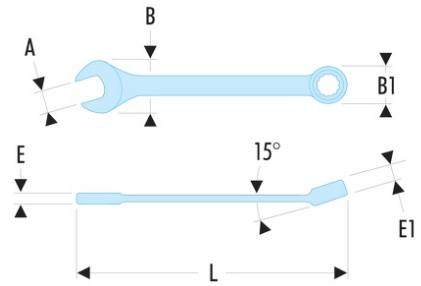

**39.5/16 39 - Clés mixtes courtes en pouces**

- Clés mixtes courtes : le manche court et la tête compacte permettent une grande maniabilité. Idéal pour les accès difficiles.
- Oeil 12 pans à profil OGV® pour un serrage puissant tout en protégeant l'écrou. Suffixe H = oeil 6 pans.
- Tête oeil inclinée à 15°.
- Tête fourche inclinée à 15°.
- Dimensions en pouces : de 1/8" à 11/16".
- Présentation : chromée satinée.

A ["]: 5/16

B x B1 [mm]: 17,2 x 12,5

C1 [mm]: 5.8

E [mm]: 4,5

E maxi [mm]: 4.5

E1 [mm]: 5,8

L [mm]: 94

6 pans - 12 pans [mm]: 6