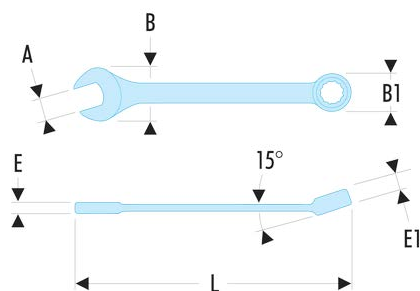

39.5/16 39 - Clés mixtes courtes en pouces

Description :

- Clés mixtes courtes : le manche court et la tête compacte permettent une grande maniabilité. Idéal pour les accès difficiles.
- Oeil 12 pans à profil OGV® pour un serrage puissant tout en protégeant l'écrou. Suffixe H = oeil 6 pans.
- Tête oeil inclinée à 15°.
- Tête fourche inclinée à 15°.
- Dimensions en pouces : de 1/8" à 11/16".
- Présentation : chromée satinée.

A ["]:	5/16
B x B1 [mm]:	17,2 x 12,5
C1 [mm]:	5,8
E [mm]:	4,5
E1 [mm]:	5,8
L [mm]:	94
6 pans - 12 pans [mm]:	6
[g]:	20