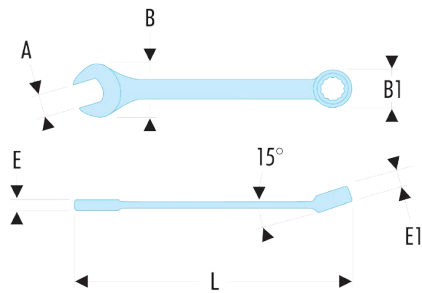

39.5/32HF 39F - Clés mixtes courtes en pouces - FLUO**Description :**

- L'outil est détecté par sa fluorescence activée par une lampe ou un néon ultraviolet. Détectable en environnement noir ou sombre jusqu'à 3 mètres.
- Clés mixtes courtes : le manche court et la tête compacte permettent une grande maniabilité. Idéal pour les accès difficiles.
- Oeil 12 pans à profil OGV® pour un serrage puissant tout en protégeant l'écrou. Suffixe H = oeil 6 pans.
- Tête oeil inclinée à 15°.
- Tête fourche inclinée à 15°.
- Dimensions en pouces : de 1/8" à 11/16".
- Présentation : chromée satinée.

A ["]:	5/32
--------	------

B [mm]:	10,0
---------	------

B1 [mm]:	8,0
----------	-----

E [mm]:	3,1
---------	-----

E1 [mm]:	3,1
----------	-----

L [mm]:	77
---------	----

6 pans [mm]:	6
--------------	---

[g]:	10
------	----