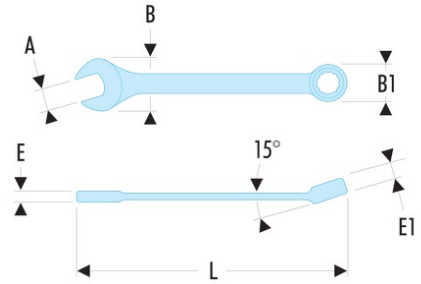

**39.5/32H 39 - Clés mixtes courtes en pouces**

- Clés mixtes courtes : le manche court et la tête compacte permettent une grande maniabilité. Idéal pour les accès difficiles.
- Oeil 12 pans à profil OGV® pour un serrage puissant tout en protégeant l'écrou. Suffixe H = oeil 6 pans.
- Tête oeil inclinée à 15°.
- Tête fourche inclinée à 15°.
- Dimensions en pouces : de 1/8" à 11/16".
- Présentation : chromée satinée.

A ["] : 5/32

B x B1 [mm] : 10,0 x 8,0

C1 [mm] : 3.1

E [mm] : 3,1

E maxi [mm] : 3.1

E1 [mm] : 3,1

L [mm] : 77

6 pans - 12 pans [mm] : 6