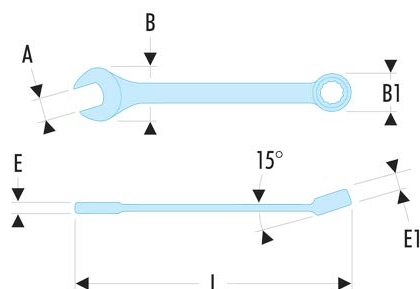

39.5/32H 39 - Clés mixtes courtes en pouces

Description :

- Clés mixtes courtes : le manche court et la tête compacte permettent une grande maniabilité. Idéal pour les accès difficiles.
- Oeil 12 pans à profil OGV® pour un serrage puissant tout en protégeant l'écrou. Suffixe H = oeil 6 pans.
- Tête oeil inclinée à 15°.
- Tête fourche inclinée à 15°.
- Dimensions en pouces : de 1/8" à 11/16".
- Présentation : chromée satinée.

A ["]:	5/32
B x B1 [mm]:	10,0 x 8,0
C1 [mm]:	3,1
E [mm]:	3,1
E1 [mm]:	3,1
L [mm]:	77
6 pans - 12 pans [mm]:	6
[g]:	10