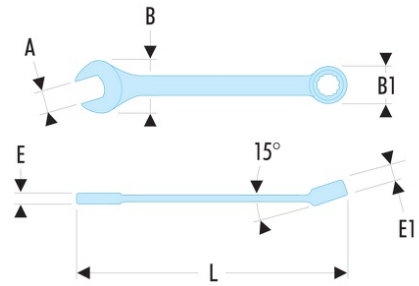

**39.5,5H 39 - Clés mixtes courtes métriques**

- Clés mixtes courtes : le manche court et la tête compacte permettent une grande maniabilité. Idéal pour les accès difficiles.
- Oeil 12 pans à profil OGV® pour un serrage puissant tout en protégeant l'écrou. Suffixe H = oeil 6 pans.
- Tête oeil inclinée à 15°.
- Tête fourche inclinée à 15°.
- Dimensions métriques : de 3,2 à 17 mm.
- Présentation : chromée satinée.

A [mm]: 5,5

B x B1 [mm]: 11,8 x 9,5

C1 [mm]: 4

E [mm]: 3,5

E maxi [mm]: 3.5

E1 [mm]: 4,0

L [mm]: 84

6 pans - 12 pans [mm]: 6