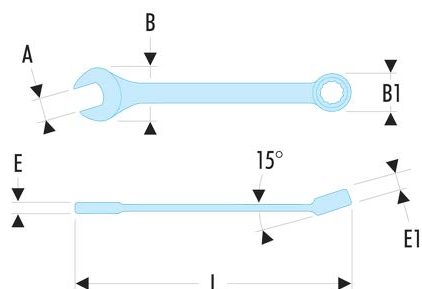

39.5,5H 39 - Clés mixtes courtes métriques

Description :

- Clés mixtes courtes : le manche court et la tête compacte permettent une grande maniabilité. Idéal pour les accès difficiles.
- Oeil 12 pans à profil OGV® pour un serrage puissant tout en protégeant l'écrou. Suffixe H = oeil 6 pans.
- Tête oeil inclinée à 15°.
- Tête fourche inclinée à 15°.
- Dimensions métriques : de 3,2 à 17 mm.
- Présentation : chromée satinée.

A [mm]:	5,5
B x B1 [mm]:	11,8 x 9,5
C1 [mm]:	4
E [mm]:	3,5
E1 [mm]:	4,0
L [mm]:	84
6 pans - 12 pans [mm]:	6
[g]:	10